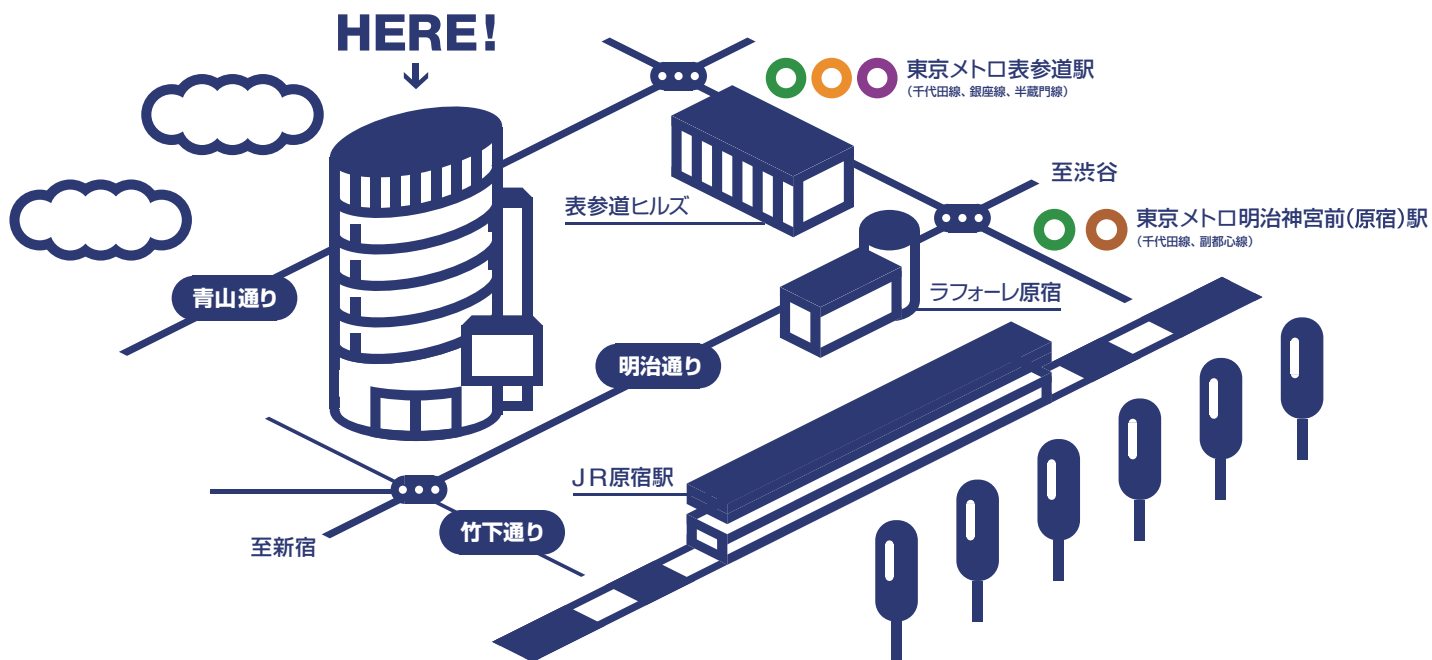

アクセスマップ

営業時間 10:00 ~ 20:00

休館日 年中無休

入場料 無料

電話 0077-7067

所在地 東京都渋谷区神宮前4丁目32番16号

URL www.kds.kddi.com

アクセス JR 原宿駅 (竹下口)より徒歩8分
東京メトロ明治神宮前(原宿)駅(5番出口)より徒歩4分
東京メトロ表参道駅(A2番出口)より徒歩10分
※駐車場はございません。